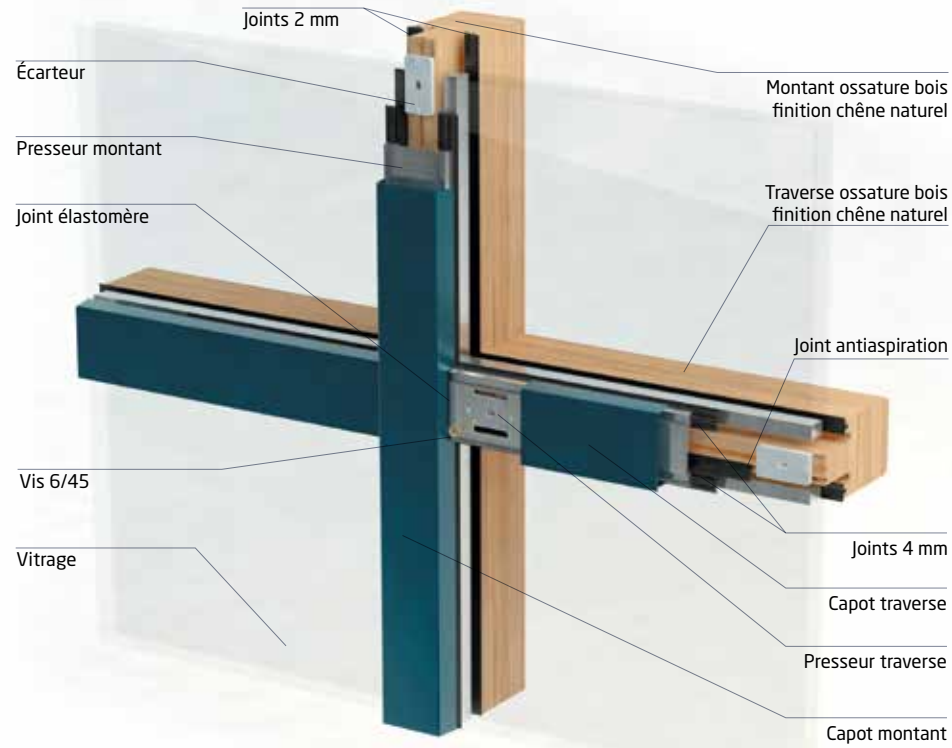

Le concept bois-aluminium breveté par MÉO