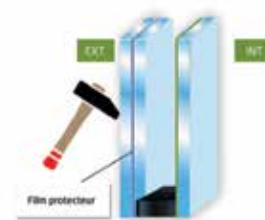

Vitrage de protection des personnes et des biens