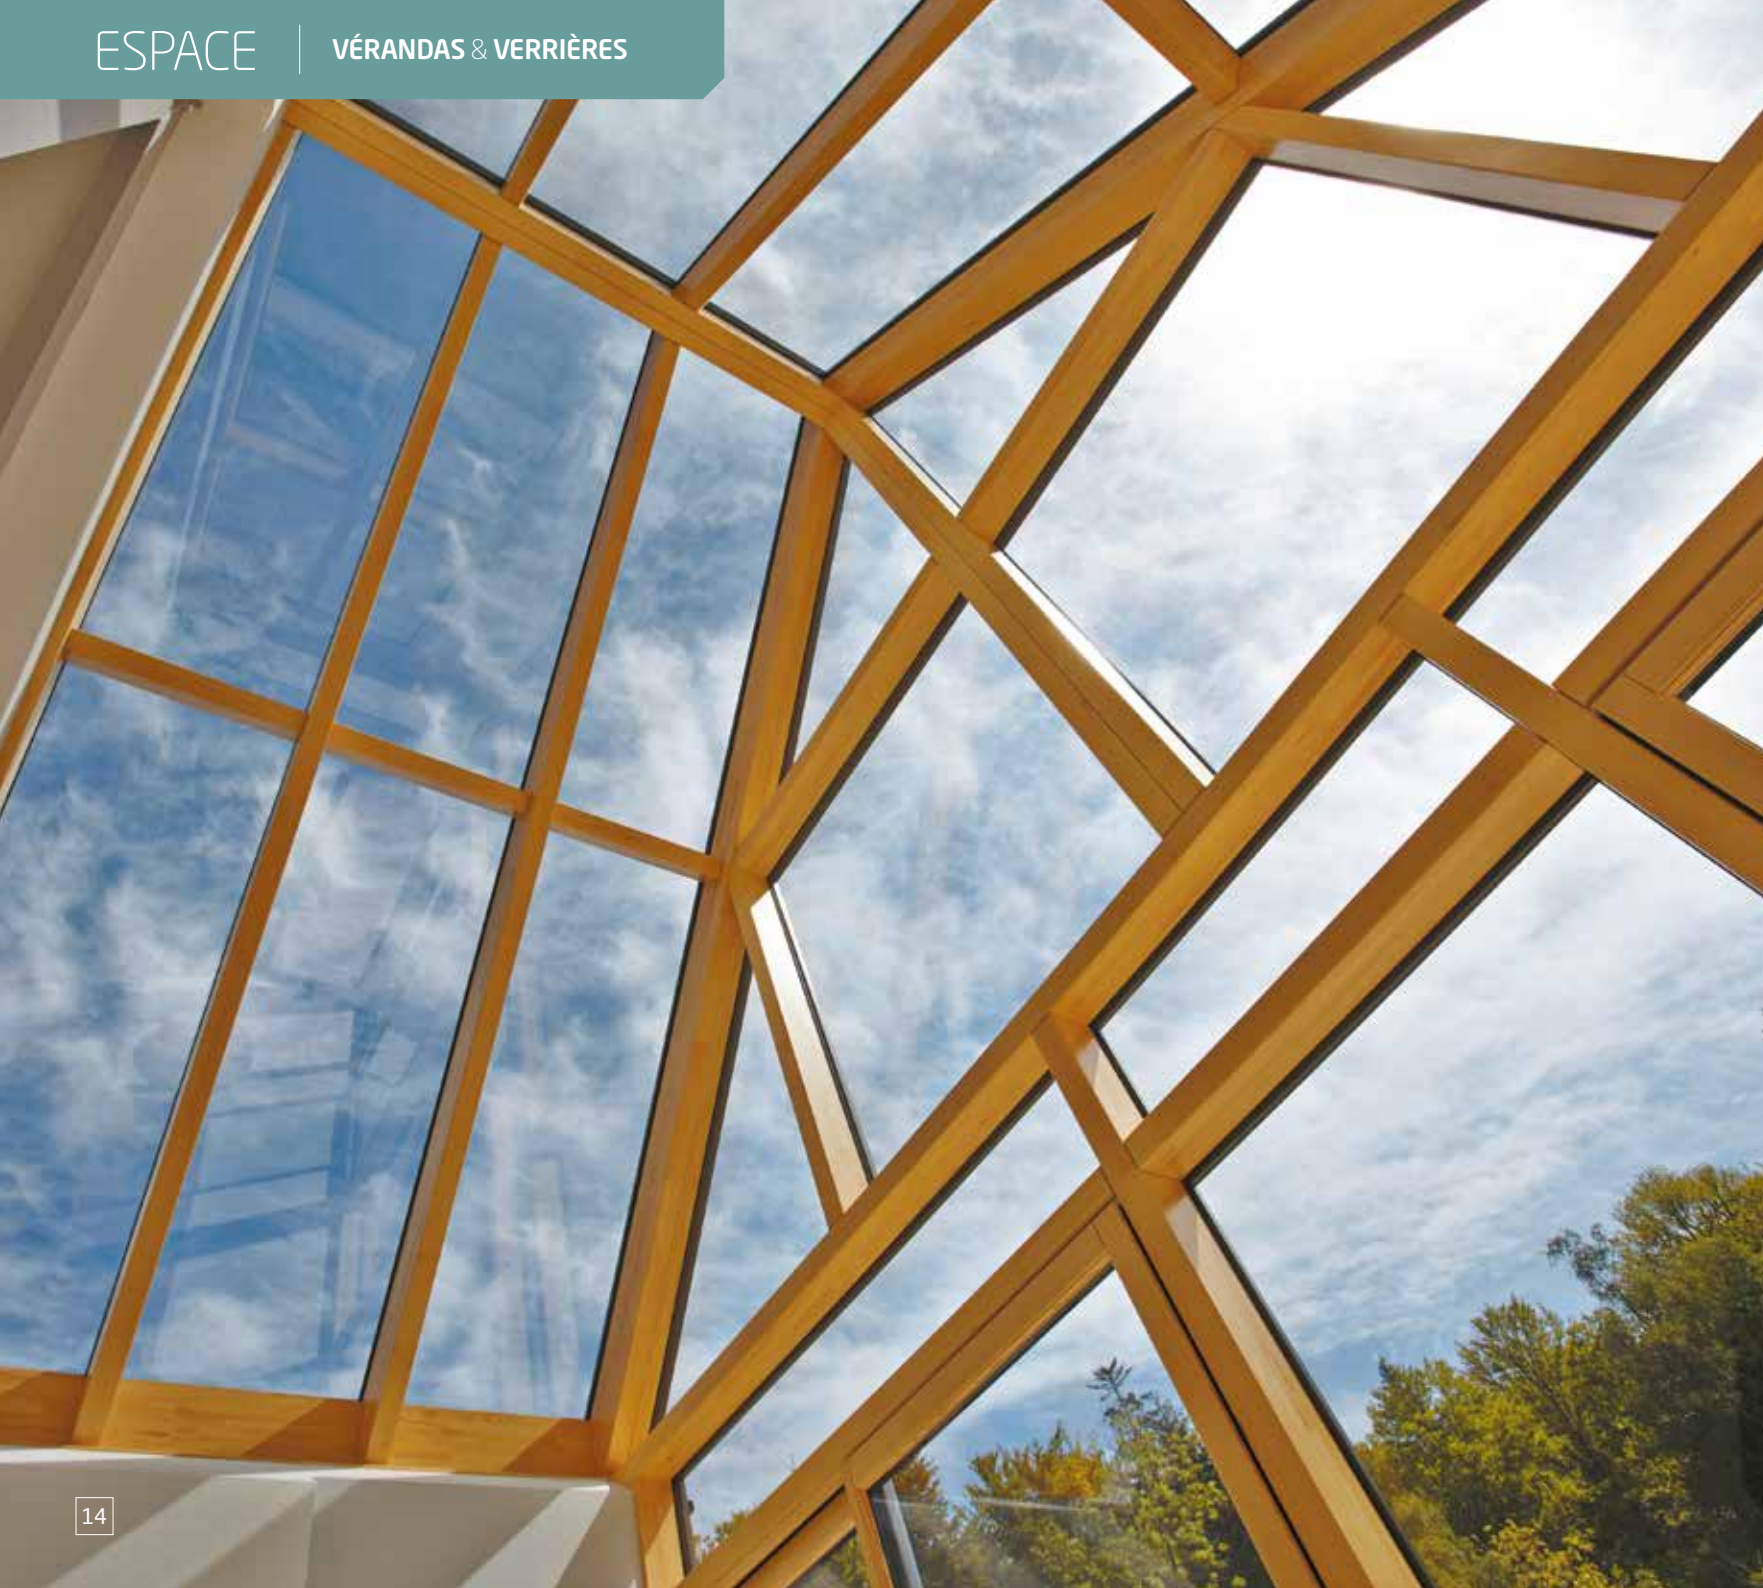

Ouvrez les **volumes** et les **perspectives** !

“

Avec la véranda, c'est comme si nous avions installé le salon au cœur du jardin. Nous en profitons été comme hiver grâce à une isolation parfaite. Nous avons aussi préféré le bois-aluminium pour son côté design, à la fois chaleureux et contemporain.

Alice et Jean,
propriétaires

”

Couleur aluminium extérieure : Rouge ral 3004 texturé
Finition bois intérieure : Épicéa naturel
Forme : Véranda sur angle de mur à 6 faces avec toiture inclinée sur plusieurs pentes
Ouvertures bois-aluminium :
 - Couissants à galandage simple (2 vantaux sur 1 rail)
 - Couissants à galandage double (2 vantaux sur 2 rails)

Vos nuits sont

Couleur aluminium extérieure :
Gris ral 7016 texturé
Finition bois intérieure :
Épicéa naturel
Forme :
Toiture 2 pentes et mur rideau
sur 2 faces
Ouvertures bois-aluminium :
Coulissants (2 vantaux sur 2 rails)

aussi belles que vos jours !

Couleur aluminium extérieure :
Gris ral 7016 texturé
Finition bois intérieure :
Épicéa naturel
Forme :
Véranda à facettes sur 180°
avec toiture inclinée
sur plusieurs pentes
Ouvertures bois-aluminium :
Coulissants
(2 vantaux sur 2 rails)