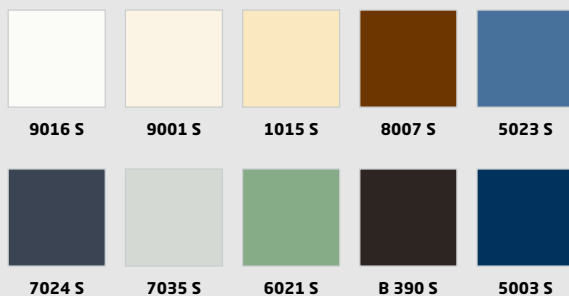

et du style !

Couleur aluminium extérieure :
Noir 2100 sablé
Finition bois intérieure :
- Épicéa blanc
- Peinture intérieure noire
Forme :
Mur rideau
Ouvertures bois-aluminium :
Coulissants à galandage simple
(2 vantaux sur 1 rail)

Le concept bois-aluminium breveté par MÉO

Nuancier bois et aluminium

Ral 7024 S

Finition épicea blanc

Côté extérieur

Satinées

Métallisées

Texturées

Sablées

Couleurs hors nuancier sur demande.

Côté intérieur

Chêne

naturel

Épicea

naturel

Épicea

Autre choix de vitrage sur demande.

Panneaux occultants

Panneaux isolants en toiture

- Couleur intérieure : Blanc brillant
- Couleurs extérieures au choix : Blanc, Ton Tuile ou Ton Ardoise

Panneaux de soubassement