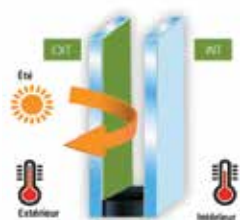

Vitrage de protection solaire