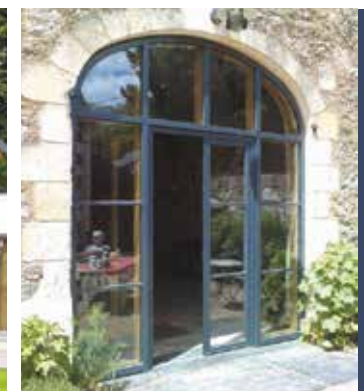

Sublimez **votre horizon !**

Cahier technique

3 gammes sur mesure qui s'adaptent à toutes vos envies de forme et de style !

ESPACE

Gamme de vérandas et verrières : rectangulaires ou à facettes, avec pans coupés, toiture vitrée ou pleine, etc.

CIEL

Gamme de puits de lumière : en pyramide, en toiture à 1 ou 2 pentes, avec une retombée en façade, etc.

HORIZON

Gamme de murs rideaux : façades et bandes filantes, formes rectangulaires ou cintrées, sas pour porte d'entrée, façade d'angle, etc.