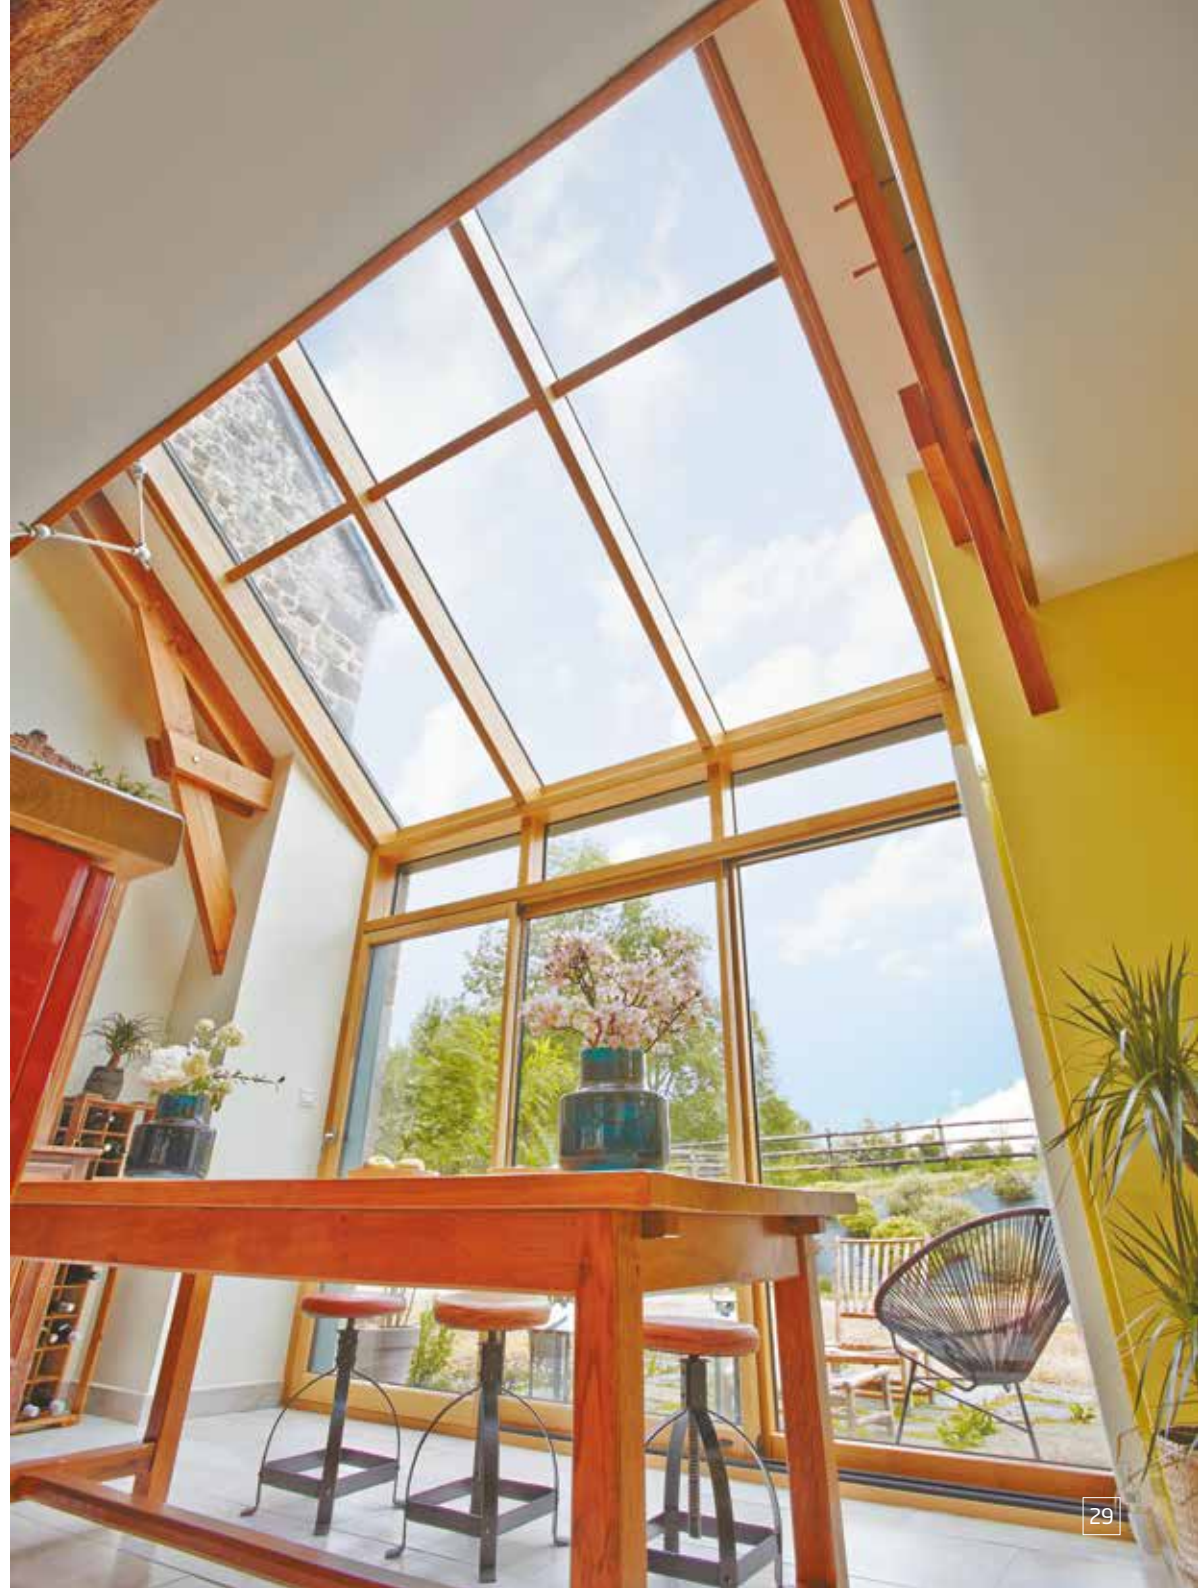

VERRIÈRES & VÉRANDAS

Réalisez votre rêve d'espace et de lumière **grâce au bois-aluminium !**

Une véranda transformée en jardin d'hiver, un salon ouvert sur la piscine, une chambre avec vue sur les étoiles, une salle de bains baignée par les rayons du soleil, une façade qui se transforme en mur de lumière...

aussi belles que vos jours !

Couleur aluminium extérieure :
Gris ral 7016 texturé
Finition bois intérieure :
Épicéa naturel
Forme :
Véranda à facettes sur 180°
avec toiture inclinée
sur plusieurs pentes
Ouvertures bois-aluminium :
Coulissants
(2 vantaux sur 2 rails)

Couleur aluminium extérieure :
Noir 2100 sablé
Finition bois intérieure :
Chêne naturel
Forme :
Pyramide

Détendez-vous la tête dans les nuages !

Couleur aluminium extérieure :
Vert 2500 sablé
Finition bois intérieure :
Chêne naturel
Forme :
Puit de lumière à
1 pente avec une
retombée en façade
Ouvertures bois-aluminium :
Coulissant à
galandage double
(2 vantaux sur 2 rails)

Redonnez du style à l'ancien
grâce à la modernité
du bois-aluminium !

Transformez votre façade en mur de lumière...

“

Le concept de façade bois-aluminium est une vraie source d'inspiration pour apporter lumière et modernité à chacun de mes projets. À l'intérieur, l'épicéa blanc associe modernité et chaleur pour créer un design résolument contemporain !