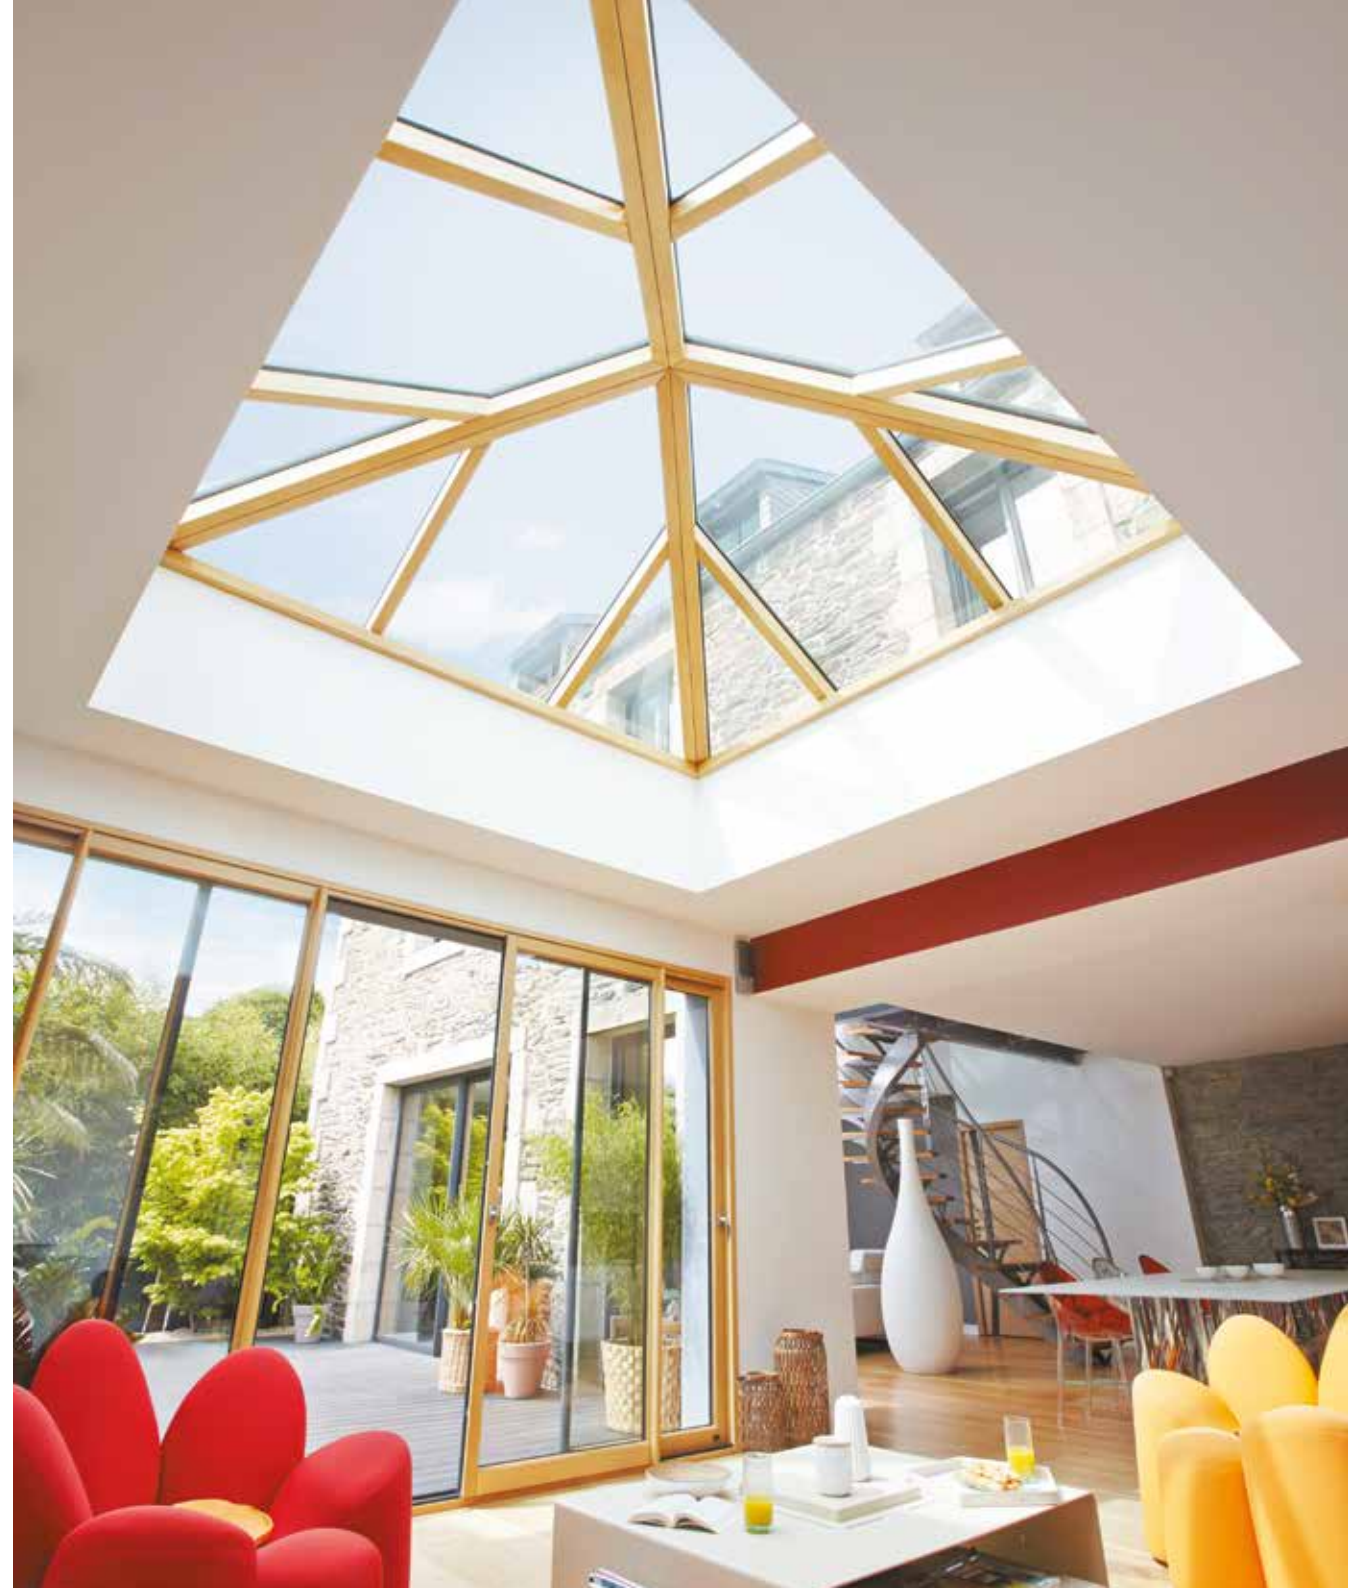

VERRIÈRES & VÉRANDAS

Réalisez votre rêve d'espace et de lumière **grâce au bois-aluminium !**

Une véranda transformée en jardin d'hiver, un salon ouvert sur la piscine, une chambre avec vue sur les étoiles, une salle de bains baignée par les rayons du soleil, une façade qui se transforme en mur de lumière...

Ouvertures bois-aluminium :

- Coulissant à galandage double (2 vantaux sur 2 rails)

- Coulissant à galandage simple (2 vantaux sur 1 rail)

Configurez **la lumière** comme il vous plaît !

“

Le puits de lumière change littéralement l'ambiance d'une maison. Une pièce autrefois froide et sombre, devient soudain agréable à vivre. Point de vue installation, le bois-aluminium MÉO s'adapte à toutes les configurations.

Stéphane,
professionnel installateur

”

Couleur aluminium extérieure : Noir 2100 sablé
Finition bois intérieure : Épicéa naturel
Forme :
- Puits de lumière à 1 pente
- Mur rideau triangulaire

Invitez le ciel **chez vous** !

Redonnez du style à l'ancien
grâce à la modernité
du bois-aluminium !

Transformez votre façade en mur de lumière...

“

Le concept de façade bois-aluminium est une vraie source d'inspiration pour apporter lumière et modernité à chacun de mes projets. À l'intérieur, l'épicéa blanc associe modernité et chaleur pour créer un design résolument contemporain !