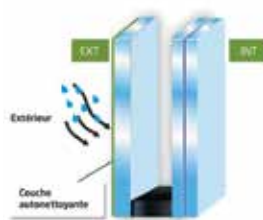

Vitrage autonettoyant
(en toiture)