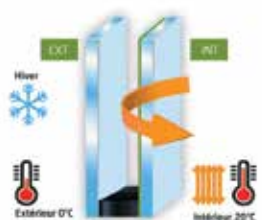

Équipements

MÉO vous garantit le meilleur choix de vitrage et de remplissage des toitures et façades, répondant aux normes les plus exigeantes en matière d'isolation thermique et d'apport solaire.

Vitrage à isolation thermique