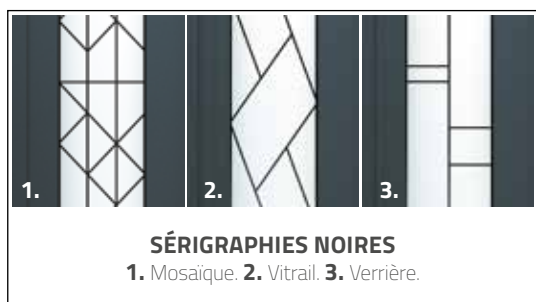

5 modèles disponibles en cintre.

Intérieur  
**10 FINITIONS  
BOIS**

Extérieur  
**27 COULEURS  
ALUMINIUM**

MIRAGE  
intérieur

FABLE  
extérieur

RÊVE  
intérieur

ESPRIT  
extérieur

SONGE  
intérieur

ÉVEIL  
extérieur

CHIMÈRE  
intérieur

MAGIE  
extérieur

APPARENCE  
intérieur

APPARENCE extérieur